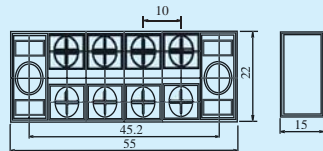

## TERMINAL BLOCK SERIES 固定式端子台

### SPECIFICATION 規格

Specification 規格	TB-1503	TB-2503	TB-1504	TB-2504
Current 電流	15A	25A	15A	25A
Voltage 電壓	600V			
Cross-Section 截面	5.6mm	12mm	5.6mm	12mm
Clamping Screw 鎖緊螺絲	M3.5	M4	M3.5	M4

TB-1503

TB-2503

TB-1504

TB-2504

Specification 規格	TB-1506	TB-2506	TB-1512	TB-2512
Current 電流	15A	25A	15A	25A
Voltage 電壓	600V			
Cross-Section 截面	5.6mm	12mm	5.6mm	12mm
Clamping Screw 鎖緊螺絲	M3.5	M4	M3.5	M4

TB-1506

TB-2506

TB-1512