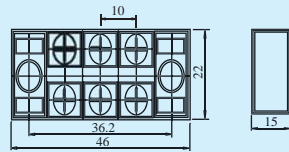

## TERMINAL BLOCK SERIES 固定式端子台

### SPECIFICATION 規格

Specification 規格	TB-1503	TB-2503	TB-1504	TB-2504
Current 電流	15A	25A	15A	25A
Voltage 電壓	600V			
Cross-Section 截面	5.6mm	12mm	5.6mm	12mm
Clamping Screw 鎖緊螺絲	M3.5	M4	M3.5	M4

TB-1503

TB-2503

TB-1504

TB-2504

Specification 規格	TB-1506	TB-2506	TB-1512	TB-2512
Current 電流	15A	25A	15A	25A
Voltage 電壓	600V			
Cross-Section 截面	5.6mm	12mm	5.6mm	12mm
Clamping Screw 鎖緊螺絲	M3.5	M4	M3.5	M4

TB-1506

TB-2506

TB-1512