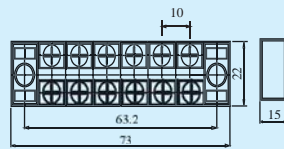

### SPECIFICATION 規格

Specification 規格	TB-1503	TB-2503	TB-1504	TB-2504
Current 電流	15A	25A	15A	25A
Voltage 電壓	600V			
Cross-Section 截面	5.6mm	12mm	5.6mm	12mm
Clamping Screw 鎖緊螺絲	M3.5	M4	M3.5	M4

TB-1503

TB-2503

TB-1504

TB-2504

Specification 規格	TB-1506	TB-2506	TB-1512	TB-2512
Current 電流	15A	25A	15A	25A
Voltage 電壓	600V			
Cross-Section 截面	5.6mm	12mm	5.6mm	12mm
Clamping Screw 鎖緊螺絲	M3.5	M4	M3.5	M4

TB-1506

TB-2506

TB-1512