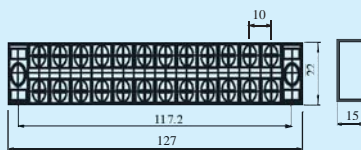

## TERMINAL BLOCK SERIES 固定式端子台

### SPECIFICATION 規格

Specification 規格	TB-1503	TB-2503	TB-1504	TB-2504
Current 電流	15A	25A	15A	25A
Voltage 電壓	600V			
Cross-Section 截面	5.6mm	12mm	5.6mm	12mm
Clamping Screw 鎖緊螺絲	M3.5	M4	M3.5	M4

TB-1503

TB-2503

TB-1504

TB-2504

Specification 規格	TB-1506	TB-2506	TB-1512	TB-2512
Current 電流	15A	25A	15A	25A
Voltage 電壓	600V			
Cross-Section 截面	5.6mm	12mm	5.6mm	12mm
Clamping Screw 鎖緊螺絲	M3.5	M4	M3.5	M4

TB-1506

TB-2506

TB-1512