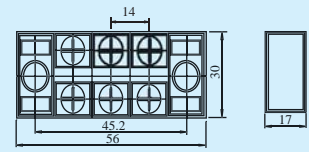

## TERMINAL BLOCK SERIES 固定式端子台

### SPECIFICATION 規格

Specification 規格	TB-1503	TB-2503	TB-1504	TB-2504
Current 電流	15A	25A	15A	25A
Voltage 電壓	600V			
Cross-Section 截面	5.6mm	12mm	5.6mm	12mm
Clamping Screw 鎖緊螺絲	M3.5	M4	M3.5	M4

TB-1503

TB-2503

TB-1504

TB-2504

Specification 規格	TB-1506	TB-2506	TB-1512	TB-2512
Current 電流	15A	25A	15A	25A
Voltage 電壓	600V			
Cross-Section 截面	5.6mm	12mm	5.6mm	12mm
Clamping Screw 鎖緊螺絲	M3.5	M4	M3.5	M4

TB-1506

TB-2506

TB-1512