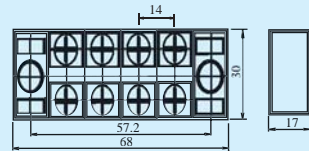

## TERMINAL BLOCK SERIES 固定式端子台

### SPECIFICATION 規格

Specification 規格	TB-1503	TB-2503	TB-1504	TB-2504
Current 電流	15A	25A	15A	25A
Voltage 電壓	600V			
Cross-Section 截面	5.6mm	12mm	5.6mm	12mm
Clamping Screw 鎖緊螺絲	M3.5	M4	M3.5	M4

TB-1503

TB-2503

TB-1504

TB-2504

Specification 規格	TB-1506	TB-2506	TB-1512	TB-2512
Current 電流	15A	25A	15A	25A
Voltage 電壓	600V			
Cross-Section 截面	5.6mm	12mm	5.6mm	12mm
Clamping Screw 鎖緊螺絲	M3.5	M4	M3.5	M4

TB-1506

TB-2506

TB-1512