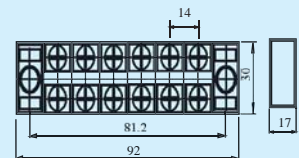

### SPECIFICATION 規格

Specification 規格	TB-1503	TB-2503	TB-1504	TB-2504
Current 電流	15A	25A	15A	25A
Voltage 電壓	600V			
Cross-Section 截面	5.6mm	12mm	5.6mm	12mm
Clamping Screw 鎖緊螺絲	M3.5	M4	M3.5	M4

TB-1503

TB-2503

TB-1504

TB-2504

Specification 規格	TB-1506	TB-2506	TB-1512	TB-2512
Current 電流	15A	25A	15A	25A
Voltage 電壓	600V			
Cross-Section 截面	5.6mm	12mm	5.6mm	12mm
Clamping Screw 鎖緊螺絲	M3.5	M4	M3.5	M4

TB-1506

TB-2506

TB-1512