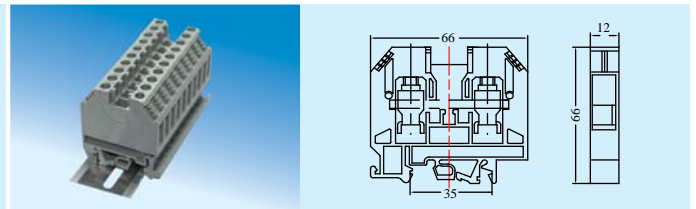

TERMINAL BLOCK SERIES 歐規式端子台

SPECIFICATION 規格

Specification 規格	ATB-4	ATB-6	ATB-10	ATB-16	ATB-25	ATB-35
Current 電流	30A	40A	60A	75A	110A	115A
Voltage 電壓	600V					
Cross-Section 截面	4mm²	6mm²	10mm²	16mm²	25mm²	35mm²
Clamping Screw 鎖緊螺絲	M3	M3.5	M4	M5	M6	
Impulse-Voltage 衝量電壓	5KV					
Lightening Torquen Range 擰緊扭矩範圍	6kgf.cm	10kgf.cm	16kgf.cm	30kgf.cm	50kgf.cm	
Insulation Stripping Length 絕緣層剝離長度	10~12mm					

ATB-6