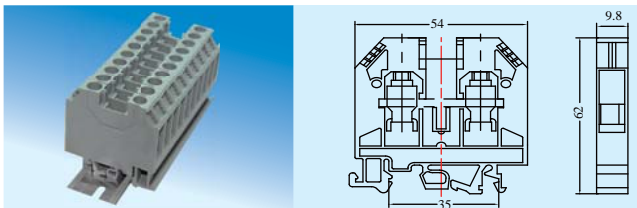

TERMINAL BLOCK SERIES 歐規式端子台

SPECIFICATION 規格

Specification 規格	ATB-4	ATB-6	ATB-10	ATB-16	ATB-25	ATB-35
Current 電流	30A	40A	60A	75A	110A	115A
Voltage 電壓	600V					
Cross-Section 截面	4mm²	6mm²	10mm²	16mm²	25mm²	35mm²
Clamping Screw 鎖緊螺絲	M3	M3.5	M4	M5	M6	
Impulse-Voltage 衝量電壓	5KV					
Lightening Torquen Range 擰緊扭矩範圍	6kgf.cm	10kgf.cm	16kgf.cm	30kgf.cm	50kgf.cm	
Insulation Stripping Length 絕緣層剝離長度	10~12mm					

ATB-25