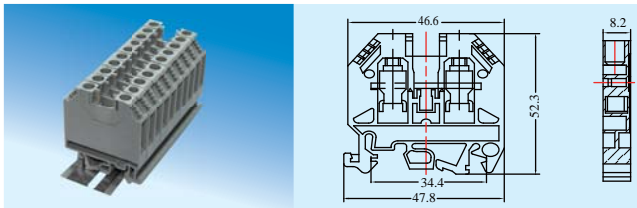

TERMINAL BLOCK SERIES 歐規式端子台

SPECIFICATION 規格

Specification 規格	ATB-4	ATB-6	ATB-10	ATB-16	ATB-25	ATB-35
Current 電流	30A	40A	60A	75A	110A	115A
Voltage 電壓	600V					
Cross-Section 截面	4mm²	6mm²	10mm²	16mm²	25mm²	35mm²
Clamping Screw 鎖緊螺絲	M3	M3.5	M4	M5	M6	
Impulse-Voltage 衝量電壓	5KV					
Lightening Torquen Range 擰緊扭矩範圍	6kgf.cm	10kgf.cm	16kgf.cm	30kgf.cm	50kgf.cm	
Insulation Stripping Length 絕緣層剝離長度	10~12mm					

ATB-10