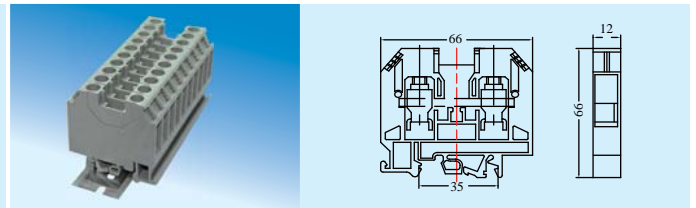

TERMINAL BLOCK SERIES 歐規式端子台

SPECIFICATION 規格

Specification 規格	ATB-4	ATB-6	ATB-10	ATB-16	ATB-25	ATB-35
Current 電流	30A	40A	60A	75A	110A	115A
Voltage 電壓	600V					
Cross-Section 截面	4mm²	6mm²	10mm²	16mm²	25mm²	35mm²
Clamping Screw 鎖緊螺絲	M3	M3.5	M4	M5	M6	
Impulse-Voltage 衝量電壓	5KV					
Lightening Torquen Range 擰緊扭矩範圍	6kgf.cm	10kgf.cm	16kgf.cm	30kgf.cm	50kgf.cm	
Insulation Stripping Length 絕緣層剝離長度	10~12mm					

ATB-16