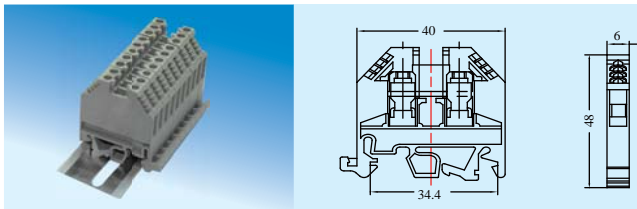

TERMINAL BLOCK SERIES 歐規式端子台

SPECIFICATION 規格

Specification 規格	ATB-4	ATB-6	ATB-10	ATB-16	ATB-25	ATB-35
Current 電流	30A	40A	60A	75A	110A	115A
Voltage 電壓	600V					
Cross-Section 截面	4mm²	6mm²	10mm²	16mm²	25mm²	35mm²
Clamping Screw 鎖緊螺絲	M3	M3.5	M4	M5	M6	
Impulse-Voltage 衝量電壓	5KV					
Lightening Torquen Range 擰緊扭矩範圍	6kgf.cm	10kgf.cm	16kgf.cm	30kgf.cm	50kgf.cm	
Insulation Stripping Length 絕緣層剝離長度	10~12mm					

ATB-4